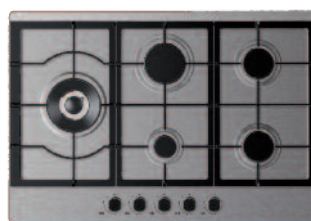

- 60 cm
- 700 m3
- Randafzuiging
- LED verlichting
- Max 70 dB(A)
- Tiptoets

- 90 cm
- 700 m3 • RVS
- Randafzuiging
- LED verlichting
- Max 70 dB(A)
- Tiptoets

1. **Afzuigkap
   DRESDEN 668 FKH**
   Blokschouw
2. Energieklasse: A
   - 60 cm
   - Capaciteit 800m3
   - LED verlichting
   - Geluidsniveau 64 Db(A)
   - Tiptoets • Inverter motor

1. **Afzuigkap
   DRESDEN 998 FKH**
   Blokschouw
2. Energieklasse: A
   - 90 cm
   - Capaciteit 800m3
   - LED verlichting
   - Geluidsniveau 64 Db(A)
   - Tiptoets • Inverter motor

1. **Afzuigkap
   DRESDEN 886 ZKH**
   Tussenbouw blokschouw
2. 86 cm
   - Capaciteit 550m3
   - LED verlichting
   - Geluidsniveau 65 Db(A)
   - Tiptoets

1. **Design eilandschouw
   IS 90 A/B**
   Eilandschouw
2. 90 cm
   - 443 m3
   - RVS
   - LED verlichting
   - Max 69 dB(A)

1. **RVS Gaskookplaat
   EGK 226 SX**
   Gas
2. 60 cm • Nismaat 47,3x55,3 cm
   - RVS • Vonkontsteking
   - Vlambeveiliging
   - Geëmailleerde pandragers
   - Bediening front

1. **Gas op glas kookplaat
   EGK 656 STGB**
   Gas
2. 60 cm • Nismaat 47,3x55,3
   - Vonkontsteking
   - Vlambeveiliging
   - Gietijzeren pandragers
   - Bediening front
   - Wokbrander • 3.8 Kw

1. **RVS Gaskookplaat
   EGK 775 STX**
   Gas
2. 75 cm • Nismaat 49x56 cm
   - RVS • Vonkontsteking
   - Vlambeveiliging
   - Gietijzeren pandragers
   - Bediening front
   - Wokbrander • 3.8 Kw

De apparatuur die bij jouw past

- apparatuur van hoogstaande kwaliteit
- scherpe prijzen
- ruim assortiment
- snelle levering vanuit groot centraal gelegen magazijn

**jubilee
25**

**Gaskookplaat
EGK JUBILEE 25**
Inbouw

- 60 cm • Nismaat 49x56 cm
- RVS • Vonkontsteking
- Vlambeveiliging
- Gietijzeren pandragers
- Bediening front
- Wokbrander • 3.8 Kw

**Vlambeveiliging
Gietijzeren
pandragers**

Huisselectie Superieur:

**5 JAAR
GARANTIE
OP ELK
APPARAAT**

Herkenbaar
aan dit logo:

**inclusief
5 jaar
garantie!**