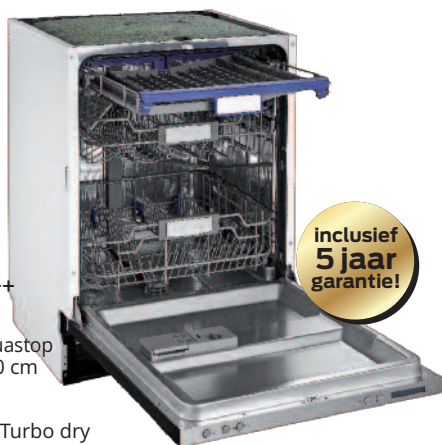

Vaatwasser Superior
STUTT GART 1142E A+++
Volledig geïntegreerd

- Energieklasse: A+++ • Aquastop
- Afmeting: 81,5x59,8x54,0 cm
- 14 couverts • 42 dB(A)
- 8 programma's • Timer
- Autowash • Besteklade • Turbo dry
- Binnen- / plintverlichting