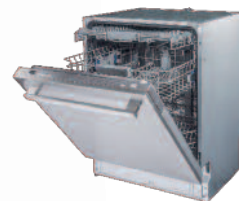

Huisselectie de Luxe & Huisselectie Superieur 2017

jubilee
25