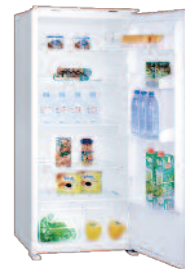

NIEUW

**inclusief
5 jaar
garantie!**

**Koelkast
EKS 180 A+**
Nis 102

- Energieklasse: A+
- Afmeting: 102,0x54,0x54,0 cm
- Sleepdeur
- Netto 124 + 17 liter
- Glas plateau

**Vriezer
EGS 175 A+**
Nis 102

- Energieklasse: A+
- Afmeting: 102,0x54,0x54,5 cm
- Sleepdeur
- Netto 112 liter
- 4 vriesladen