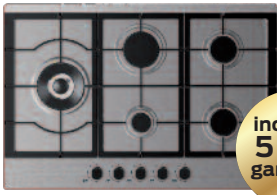

Jubilee
25

inclusief
5 jaar
garantie!

**RVS Gaskookplaat
KÖLN 775 STX**

1. Gas
2. 75 cm • Nismaat 49x56x4,5
   - Vonkontstekking
   - Vlambeveiliging
   - 3 gietijzeren pandragers
   - Bediening front
   - Wokbrander • 3.8 Kw