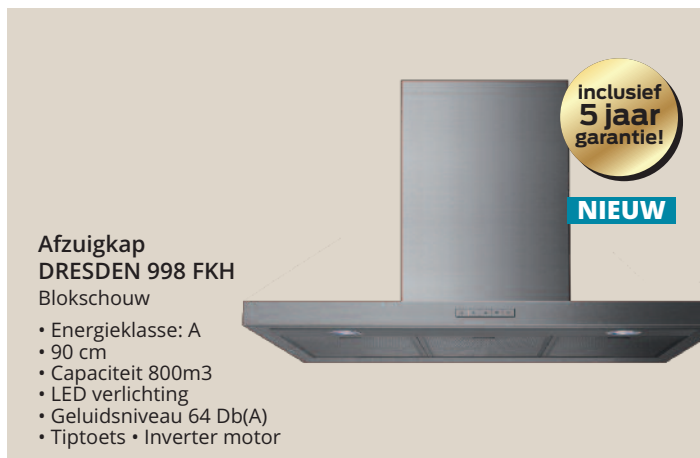

- 60 cm
- 700 m3
- Randafzuiging
- LED verlichting
- Max 70 dB(A)
- Tiptoets

**Design afzuigkap
KFD 911 B**
Schouwkap

- 90 cm
- 700 m3 • RVS
- Randafzuiging
- LED verlichting
- Max 70 dB(A)
- Tiptoets

- Afzuigkap
DRESDEN 668 FKH**
Blokschouw
- Energieklasse: A
 - 60 cm
 - Capaciteit 800m3
 - LED verlichting
 - Geluidsniveau 64 Db(A)
 - Tiptoets • Inverter motor