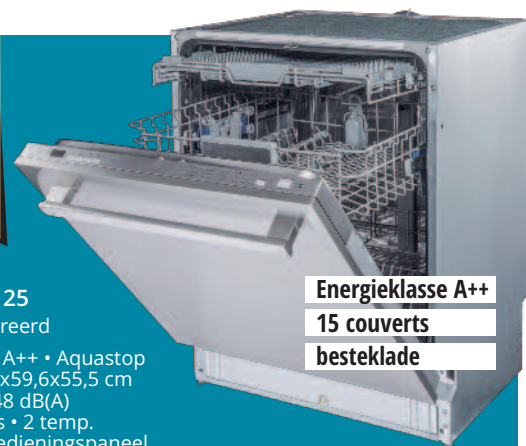

- Energieklasse: A++ • Aquastop
- Afmeting: 82,0x59,6x55,5 cm
- 12 couverts • 47 dB(A)
- 6 programma's • 2 temp.
- Timer

Huisselectie de Luxe:

4
APPARATEN
5 JAAR
GARANTIE

Vaatwasser
EGSP 1139 E/L A++
Volledig geïntegreerd

- Energieklasse: A++ • Aquastop
- Afmeting: 81,5x59,8x54,0 cm
- 14 couverts • 44 dB(A) • 2 temp.
- 6 progr. • Binnenverlichting
- Timer • Besteklade
- Auto wash

jubilee
25

Vaatwasser
EGSP JUBILEE 25
Volledig geïntegreerd

- Energieklasse: A++ • Aquastop
- Afmeting: 82,0x59,6x55,5 cm
- 15 couverts • 48 dB(A)
- 7 programma's • 2 temp.
- Timer • RVS bedieningspaneel
- Besteklade

Energieklasse A++
15 couverts
besteklade

Europees magazijn
van 70.000 m².