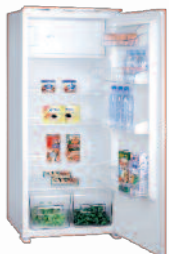

Huisselectie de Luxe & Huisselectie Superieur 2017

jubilee
25