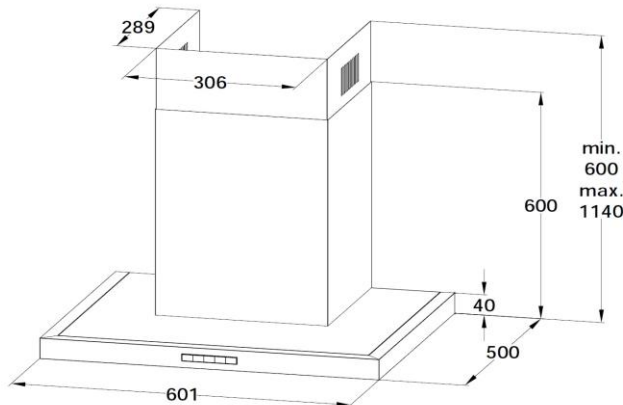

BLOKSCHOUW AFZUIGKAP FKH 62.3 INOX

Geschikt tot plafondhoogte van 280

Specificaties

Kleur	Inox
Energieklasse	D
Uitrusting / extra's	
Touch control	4- standen
Motoren	1
Afzuigcapaciteit max.[m³/h]	400
Geluidsniveau[db(A)]	65
Led verlichting[W]	2
Geschikt voor recirculatie	•
Benodigde actief kookstoffilters	2
Vetfilter	metaal
Uitblaas opening[mm Ø]	150
Afmetingen / gewicht	
HxBxD onverpakt [cm]	4,0x60,1x50,0
Maximale lengte schacht[cm]**	114
HxBxD verpakt [cm]	38,0x66,0x62,0
Gewicht onverpakt [kg]	12,3
Gewicht verpakt [kg]	14,5
Elektrische aansluiting	
Motorvermogen[W]	125
Lengte kabel incl. stekker [cm]	100
Aansluitwaarde [W]	165
Netaansluiting [V / Hz]	220-240 / 50
Goedkeuringen	
Veiligheidsvoorschriften	CE
Technische wijzigingen voorbehouden	

Bestelnummer Koolstoffilter MD1

** incl. hoogte van de schouw