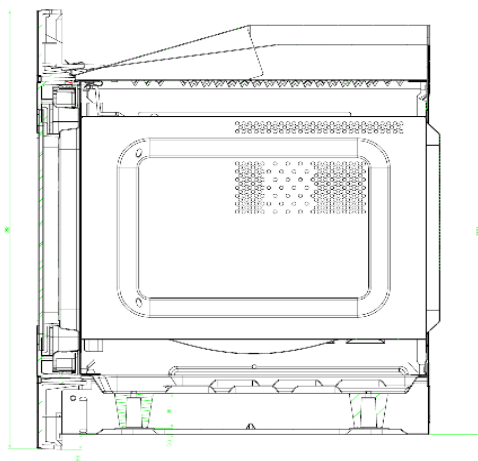

EMW 20.1 G

Specificaties

Kleur	RVS
Energieklasse	A
Energie verbruik [kWh] ¹	0,79
Uitrusting	
Inhoud/Volume [Liter]	20
Vermogen (max) magnetron	800
Binnenverlichting LED	•
Verzinkbare knopen	•
Timer digitaal	•
Timer instelling max	95 min
Draaiplateau	24,50cm
Binnen maten h x b x d	19,5x28,0x29,0
Funcities	
Ontdooiprogramma	•
Voorgeprogrammeerde functie	8
Magnetron en grill stand samen	3 standen
Grill[W]	1000
Koelventilator[W]	•
Controle lampje oven	•
Toebehoren	
Rooster	•
Bakplaat	•
Afmetingen / gewicht	
H x B x T onverpakt [cm]	34,0x46,5x32,0
H x B onverpakt [cm] Inbouwraam	38,2x59,5
H x B x T verpakt [cm]	44,5x65,0x40,5
Gewicht onverpakt [kg]	13,9
Gewicht verpakt [kg]	17
Elektrische aansluitingen	
Aansluitwaarde[kW]	1250
Spanning / frequentie [V / Hz]	220-240 / 50
Veiligheidsvoorschriften	CE