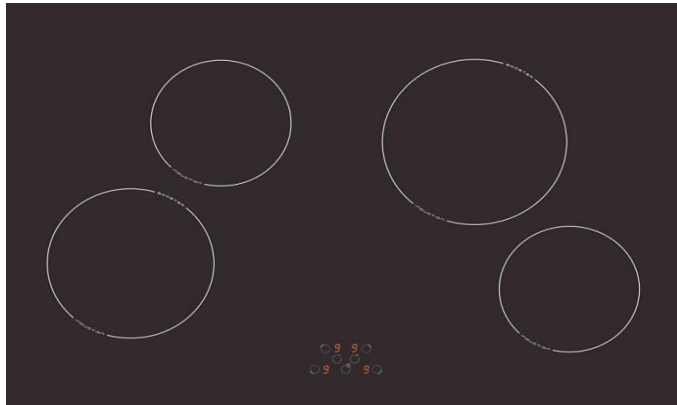

EKI 802R

Specificaties

Schott Ceran glas	•
RVS omlijsting	–
Facet geslepen glas	•
Kookzone links voor[W]	1400
Kookzone links voor Booster[W]	2000
Kookzone links achter[W]	1400
Kookzone rechts voor[W]	1400
Kookzone rechts achter[W]	2300
Kookzone rechts achter Booster[W]	3000

Uitrusting / extra's

Vermogenstanden	9
Touch control	•
Kinderslot	•
Restwarmte indicatie	•
Oververhittingsbeveiliging	•
Timer	•

Afmetingen / gewicht

H x B x T onverpakt [cm]	5,0x77,0x51,0
B x T uitsparingsmaat [cm]	75,5x49,5
H x B x T verpakt [cm]	11,0x83,0x64,0
Gewicht onverpakt [kg]	12,2
Gewicht verpakt [kg]	14,2