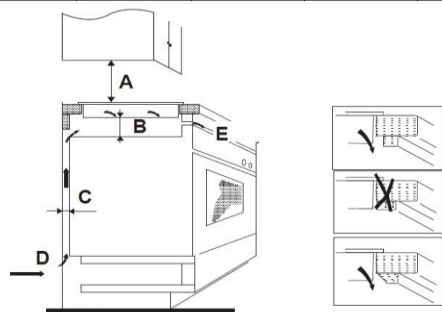

#### Afmetingen / gewicht

H x B x T onverpakt [cm]	6,0x59,0x52,0
B x T uitsparingsmaat [cm]	56,0x49,0
H x B x T verpakt [cm]	11,5x69,0x64,5
Gewicht onverpakt [kg]	10
Gewicht verpakt [kg]	12

#### Elektrische aansluitingen

Aansluitwaarde[kW]	6
Spanning / frequentie [V / Hz]	220-240 / 50
Veiligheidsvoorschriften	CE

Lengte(mm)	Breedte mm	Hoogte(mm)	Diepte(mm)	A(mm)	B(mm)	X(mm)
590	520	60	56	560 +4 +1	490 +4 +1	50 mini