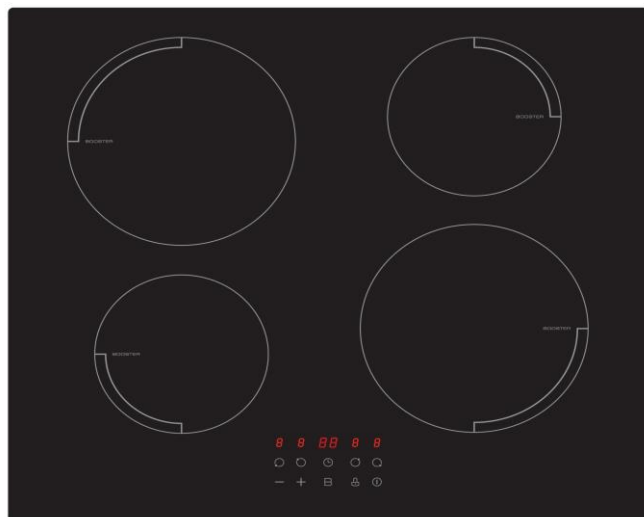

#### Specificaties

Kleur	Zwart
Boost-functie	•
Kookzone links voor[W]	1200
Kookzone links voor Booster[W]	1500
Kookzone links achter[W]	1800
Kookzone links achter Booster[W]	2200
Kookzone rechts voor[W]	1800
Kookzone rechts voor Booster[W]	2200
Kookzone rechts achter[W]	1200
Kookzone rechts achter Booster[W]	1500

#### Afmetingen / gewicht

H x B x T onverpakt [cm]	6,0x59,0x52,0
B x T uitsparingsmaat [cm]	56,0x49,0
H x B x T verpakt [cm]	11,5x69,0x64,5
Gewicht onverpakt [kg]	10
Gewicht verpakt [kg]	12