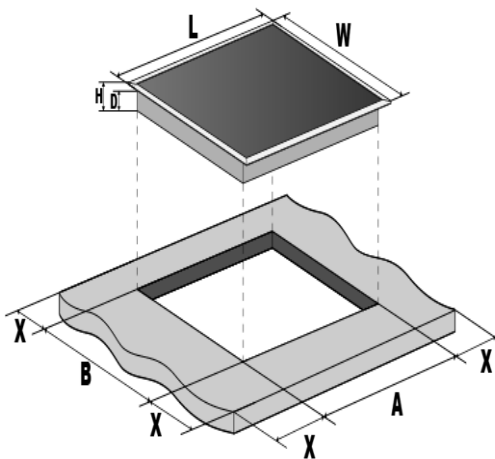

EKC 625

Specificaties

Kookzone links voor[W]	1200
Kookzone links achter[W]	1800
Kookzone rechts voor[W]	1200
Kookzone rechts achter[W]	1800

Uitrusting / extra's

Vermogensstanden	9
Touch control	•
Kinderslot	•
Restwarmte indicatie	•
Oververhittingsbeveiliging	•
Timer	•

Afmetingen / gewicht

H x B x T onverpakt [cm]	59,0x52,0,5x5,0
B x T uitsparingsmaat [cm]	56,0x49,0
H x B x T verpakt [cm]	68,0x62,0x16,0
Gewicht onverpakt [kg]	9
Gewicht verpakt [kg]	10,7

Elektrische aansluitingen

Aansluitwaarde[kW]	6
Spanning / frequentie [V / Hz]	220-240 / 50
Veiligheidsvoorschriften	CE

L(mm)	W(mm)	H(mm)	D(mm)	A(mm)	B(mm)	X(mm)
590	520	50	46	560x490	min. 50	