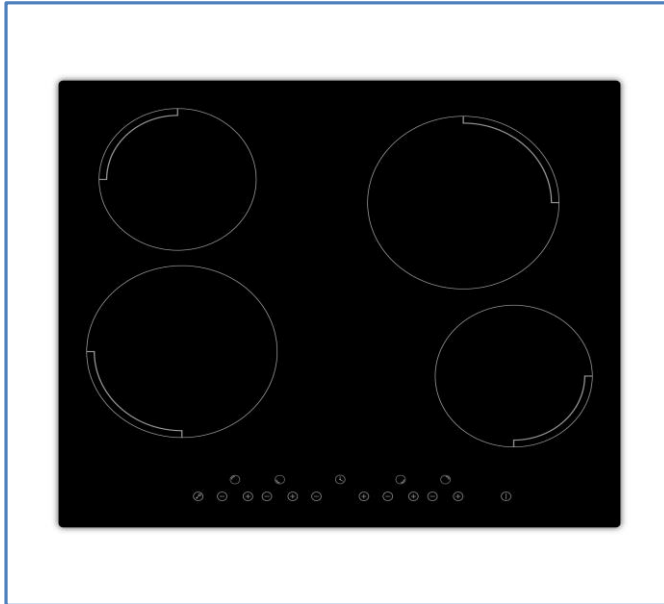

EKC 625

Specificaties

Kookzone links voor[W]	1200
Kookzone links achter[W]	1800
Kookzone rechts voor[W]	1200
Kookzone rechts achter[W]	1800

Uitrusting / extra's

Vermogensstanden	9
Touch control	•
Kinderslot	•
Restwarmte indicatie	•
Oververhittingsbeveiliging	•
Timer	•