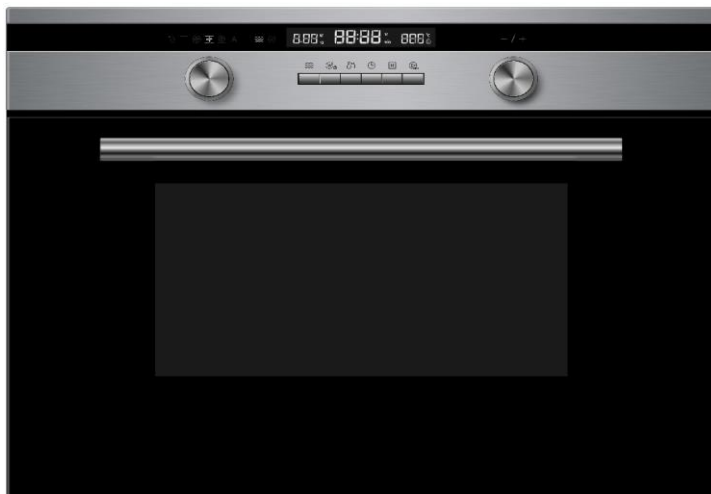

COMBIMAGNETRON / INBOUW EBM 4546 HI

Specificaties

Kleur	RVS/Zwart
Uitrusting	
Inhoud/Volume [Liter]	44
Binnenverlichting	•
Timer	•
Kinderslot	•
Magnetronvermogen[W] (5 standen)	900
Onder element[W]	900
Boven-en onderelement[W]	1700
Grill[W]	1750
Instelbare temperatuur[�C]	50 - 230
Hete lucht	•
Koelventilator[W]	•
Combinatiestanden	9
Automatische programma's	13
Automatische ontdooiprogramma's	2
Toebehoren	
Diameter draaiplateau[cm]	36
Rooster (2)	•
Bakplaat	•
Afmetingen / gewicht	
H x B x T onverpakt [cm]	45,4x59,5x54,8
Nis-maten [cm]	45,0x56,0x55,0
H x B x T verpakt [cm]	55,0x70,0x67,0
Gewicht onverpakt [kg]	41
Gewicht verpakt [kg]	44
Elektrische aansluitingen	
Aansluitwaarde[kW]	3,35
Spanning / frequentie [V / Hz]	220-240 / 50
Veiligheidsvoorschriften	CE