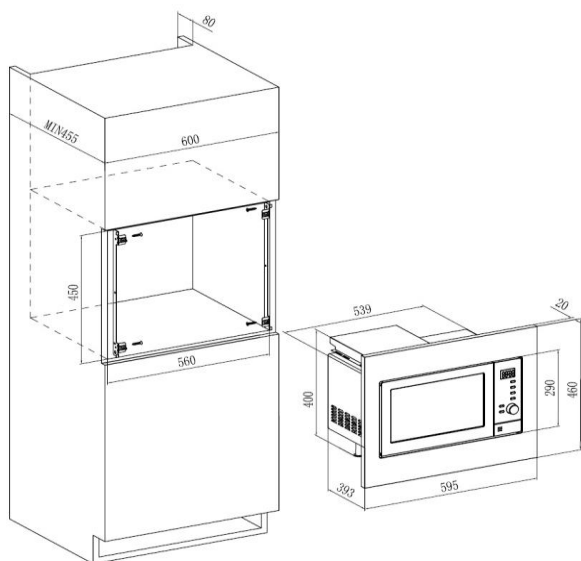

EBM 4530

Specificaties

Kleur	RVS
Energieklasse	A
Energie verbruik [kWh] ¹	
Uitrusting	
Inhoud/Volume [Liter]	30
Vermogen (max) magnetron	900
Binnenverlichting	•
Timer digitaal	•
Timer instelling max	95 min
Draaiplateau	27 cm
Binnen maten h x b x d	35,8X35,4X24,0
Functies	
Ontdooiprogramma	•
Voorgeprogrammeerde functie	6
Magnetron en grill stand samen	•
Convectieoven[W]	2200
Grill[W]	1250
Instelbare temperatuur[°C]	110 - 200
Koelventilator[W]	•
Controle lampje oven	•
Toebehoren	
Rooster	•
Bakplaat	•
Afmetingen / gewicht	
H x B x T onverpakt [cm]	40,0x53,9x39,3
H x B onverpakt [cm] Inbouwraam	46,0x59,5
H x B x T verpakt [cm]	60,8x46,8x39,0
Gewicht onverpakt [kg]	16
Gewicht verpakt [kg]	17,7
Elektrische aansluitingen	
Aansluitwaarde[kW]	3.3
Spanning / frequentie [V / Hz]	220-240 / 50
Veiligheidsvoorschriften	CE