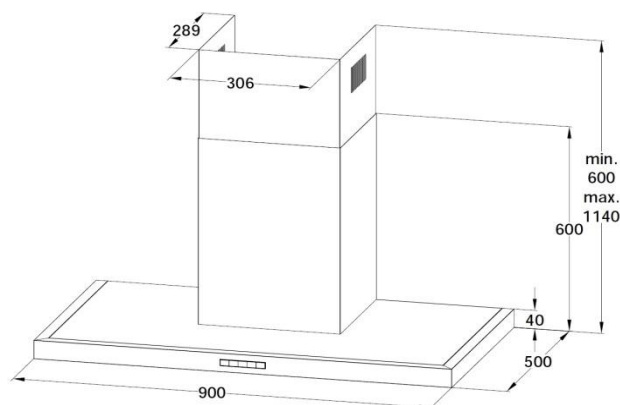

DRESDEN998-FKH Blokshouw

Specificaties

Ontwerp / uitrusting

- ✓ Blokschouw
- ✓ 90 cm breed
- ✓ Capaciteit 600 m³
- ✓ LED verlichting
- ✓ Luxe toetsbediening
- ✓ Kleur INOX

Technische informatie

Standen	3	
Vetfilter	Aluminium	
Geschikt voor recirculatie	Ja	
Uitblaas opening Ø	150	[mm]
Geluidsniveau	65	[dB(A)]
Energieklasse	C	

Afmetingen / gewicht

Buitenmaten onverpakt (hxbxd)	610-1170 x 900 x 500	[mm]
Gewicht onverpakt	18	[kg]
Buitenmaten verpakt (hxbxd)	570 x 960 x 380	[mm]
Gewicht verpakt	20	[kg]

Elektrische aansluitingen

Spanning / frequentie	220-240 / 50-60	[V / Hz]
Energieverbruik	89	[kWh/jaar]
Aansluitwaarde	210	[W]
Veiligheidsvoorschriften	CE	